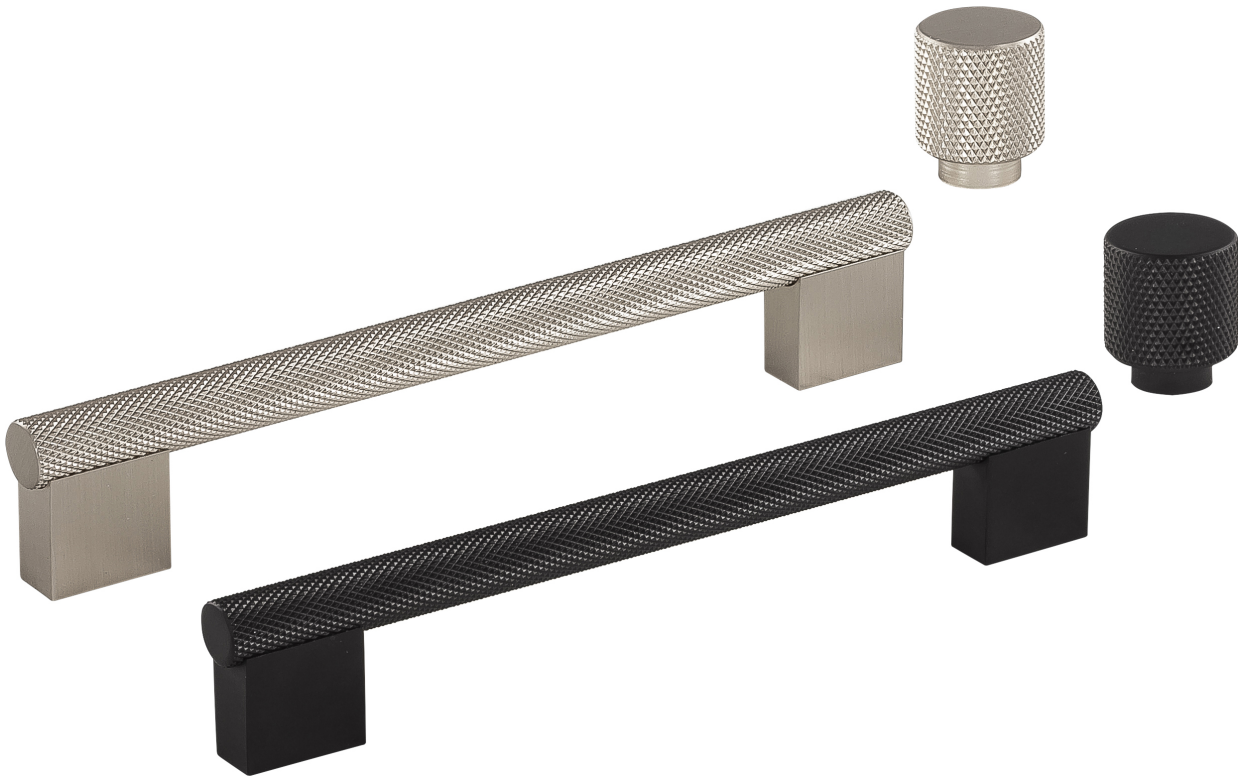

# CABINET HANDLE

7210

**C**

**L**

**N**

**W**

Knob

21 mm

25 mm

21 mm

160 mm

194 mm

33 mm

13 mm

224 mm

258 mm

33 mm

13 mm

320 mm

354 mm

33 mm

13 mm

Matt Brushed Nickel

Matt Black